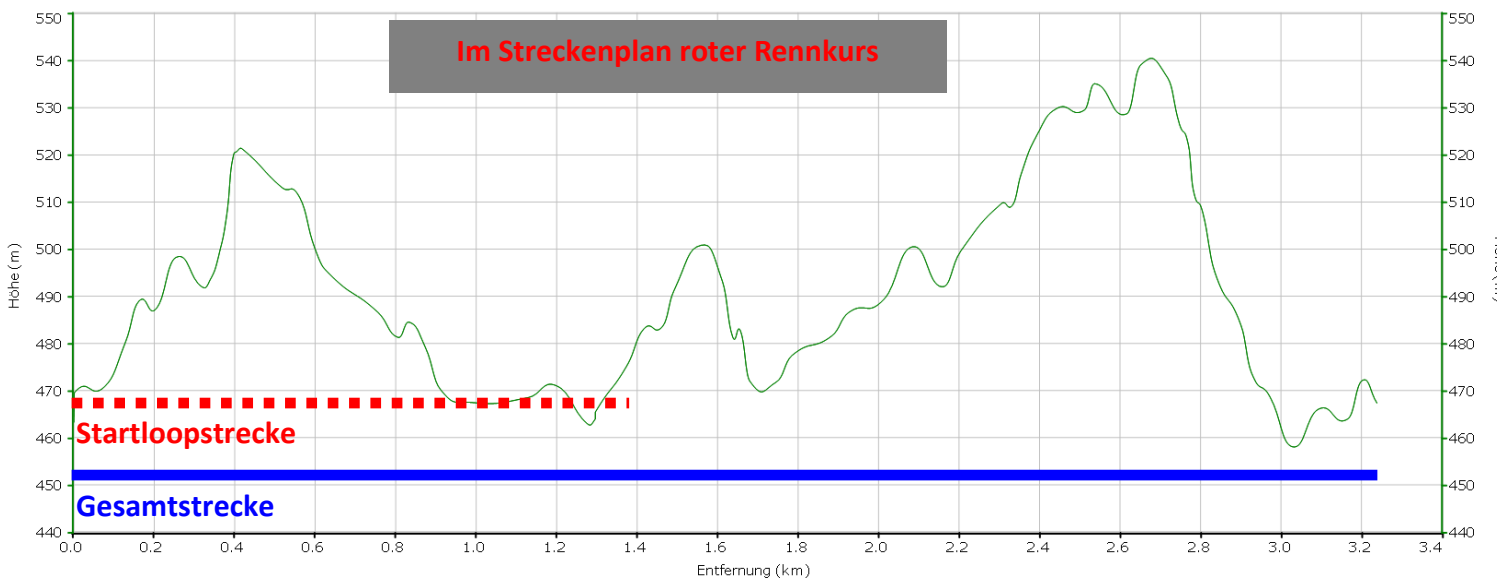

Schlossbergcup 2014 – Finale Bayernliga

– Informationen zum Höhenprofil:

Höhenprofil der U 11 Runde bei Rennen 1 (ca. 1,5 km / 50 hm), auch Teil der Gesamtstrecke bzw. Startloop bei den Rennen 2, 3, 4, und 6:

Höhenprofil der U13 Runde bei Rennen 2 (ca. 2 km / 70 hm):

Höhenprofil der Runde ab U15 bei Rennen 3,4, und 6 (ca. 3,5 km / 160 hm):

Höhenprofil der U9 Runde bei Rennen 5 (ca. 450m / 20 hm)