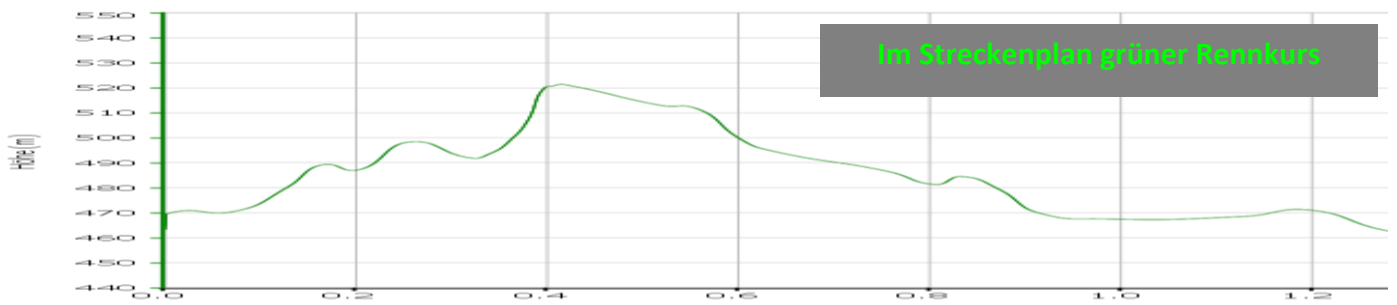

Schlossbergcup 2014 – Finale Bayernliga

– Informationen zum Höhenprofil:

Höhenprofil der U 11 Runde bei Rennen 1 (ca. 1,5 km / 50 hm), auch Teil der Gesamtstrecke bzw. Startloop bei den Rennen 2, 3, 4, und 6:

Höhenprofil der U13 Runde bei Rennen 2 (ca. 2 km / 70 hm):

Höhenprofil der Runde ab U15 bei Rennen 3,4, und 6 (ca. 3,5 km / 160 hm):

Höhenprofil der U9 Runde bei Rennen 5 (ca. 450m / 20 hm)