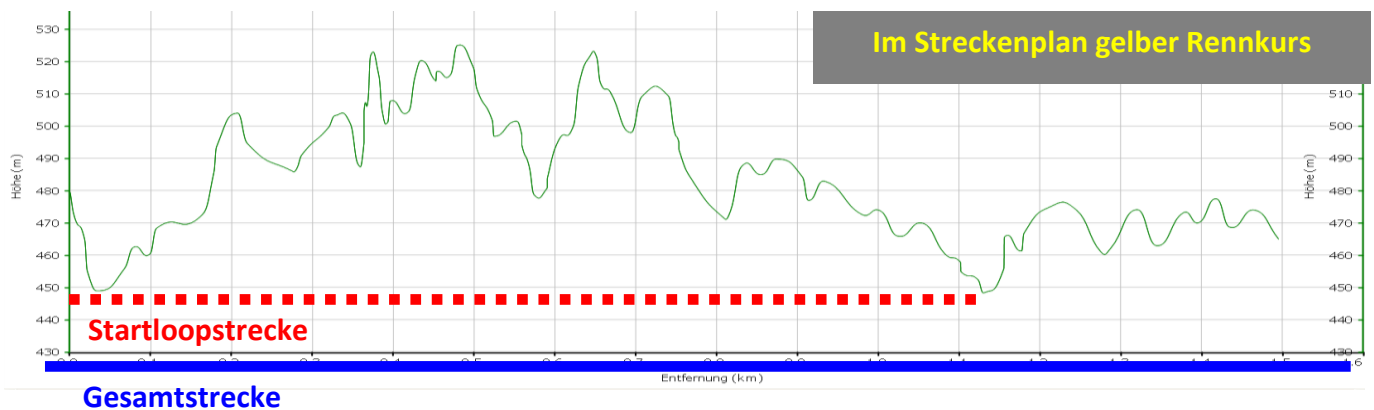

Schlossbergcup 2014 – Finale Bayernliga

– Informationen zum Höhenprofil:

Höhenprofil der U 11 Runde bei Rennen 1 (ca. 1,5 km / 50 hm), auch Teil der Gesamtstrecke bzw. Startloop bei den Rennen 2, 3, 4, und 6:

Höhenprofil der U13 Runde bei Rennen 2 (ca. 2 km / 70 hm):

Höhenprofil der Runde ab U15 bei Rennen 3,4, und 6 (ca. 3,5 km / 160 hm):

Höhenprofil der U9 Runde bei Rennen 5 (ca. 450m / 20 hm)